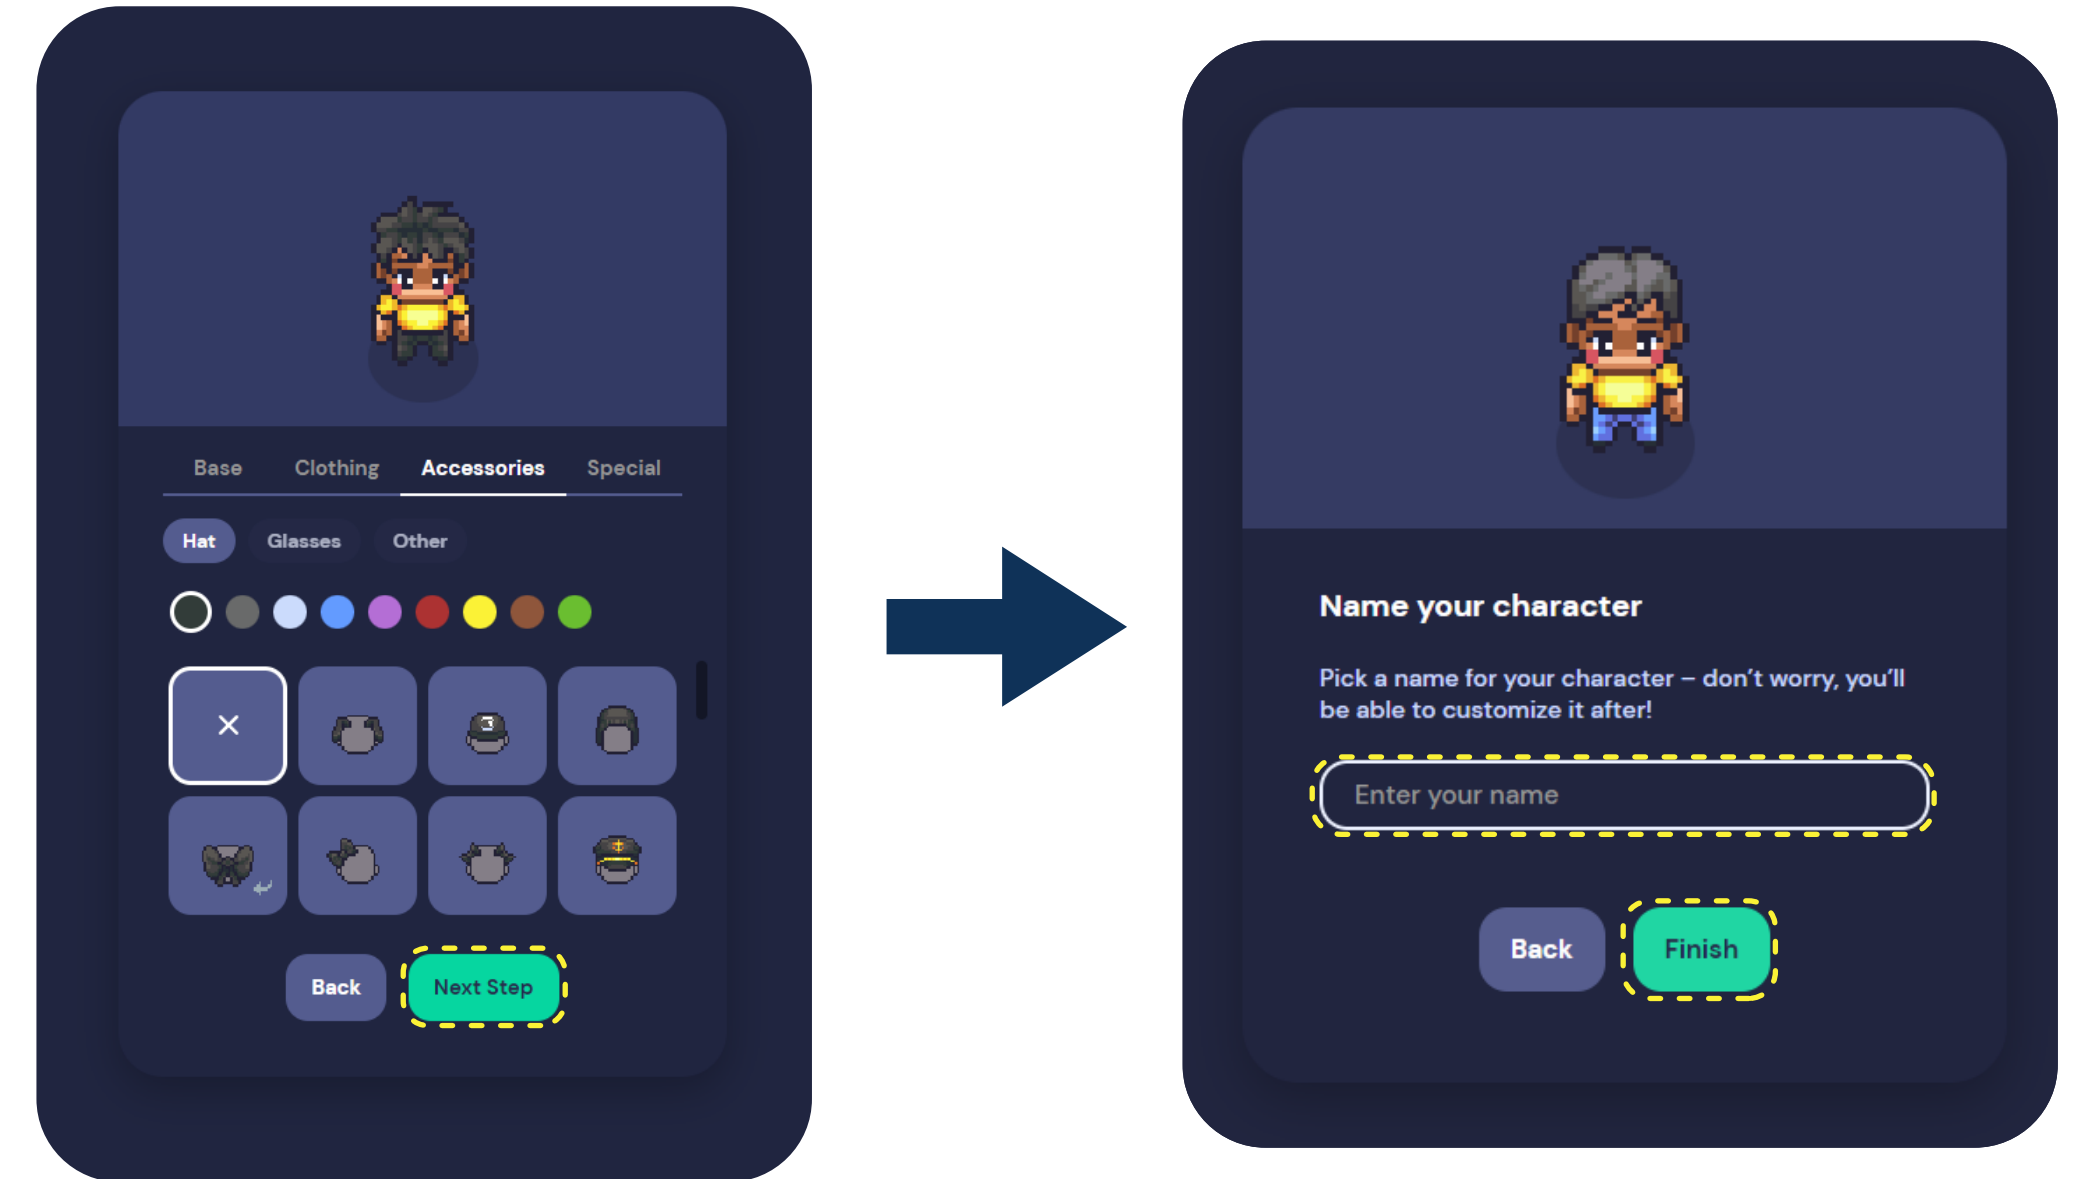

2022 KOREA READING FESTIVAL
대한민국 독서대전 원주

대한민국 독서대전 게더타운 이용 가이드

게더타운 이용 가이드 - ① 접속하기

or

<https://c11.kr/krf2022>

1. QR코드 혹은 공유 링크를 통해 접속

크롬에서 위 URL입력 혹은 QR코드 스캔 후 접속하기

2. 나만의 캐릭터 설정하기

- 피부색, 머리, 옷, 악세사리 등 의상을 설정하고 나만의 캐릭터 꾸미기
- 캐릭터 이름을 입력하고 완료 버튼 누르기

게더타운 이용 가이드 - ① 접속하기

3. 디바이스 설정하기

위에서부터 카메라, 마이크, 스피커 설정하기

4. 설정 완료 후 게더타운 입장

설정 완료 후 게더타운 입장 버튼 눌러 게더타운 입장하기

게더타운 이용 가이드 - ② 이용하기

1. 캐릭터 이동하기

- 키보드 방향키 또는 W,A,S,D 키로 이동하기
- 'G'키로 투명화시켜 캐릭터끼리 통과하기

2. 맵 안으로 입장하기

포털(화살표)을 통해 내부 공간으로 들어가기

게더타운 이용 가이드 - ② 이용하기

3. 맵 밖으로 나가기

출입구[화살표]를 통해 메인 맵으로 나오기

4. 콘텐츠 즐기기

오브젝트 근처에서 'X'키를 눌러 다양한 콘텐츠를 즐기기

게더타운 이용 가이드 - ③ 선포식 시청 방법

1. 메인맵에서 메인무대로 포털로 이동

포털을 통해 메인무대 내부로 입장하기

2. 원하는 좌석에서 X 키 클릭

키보드로 'X'키 누르고 선포식 생중계 시청하기