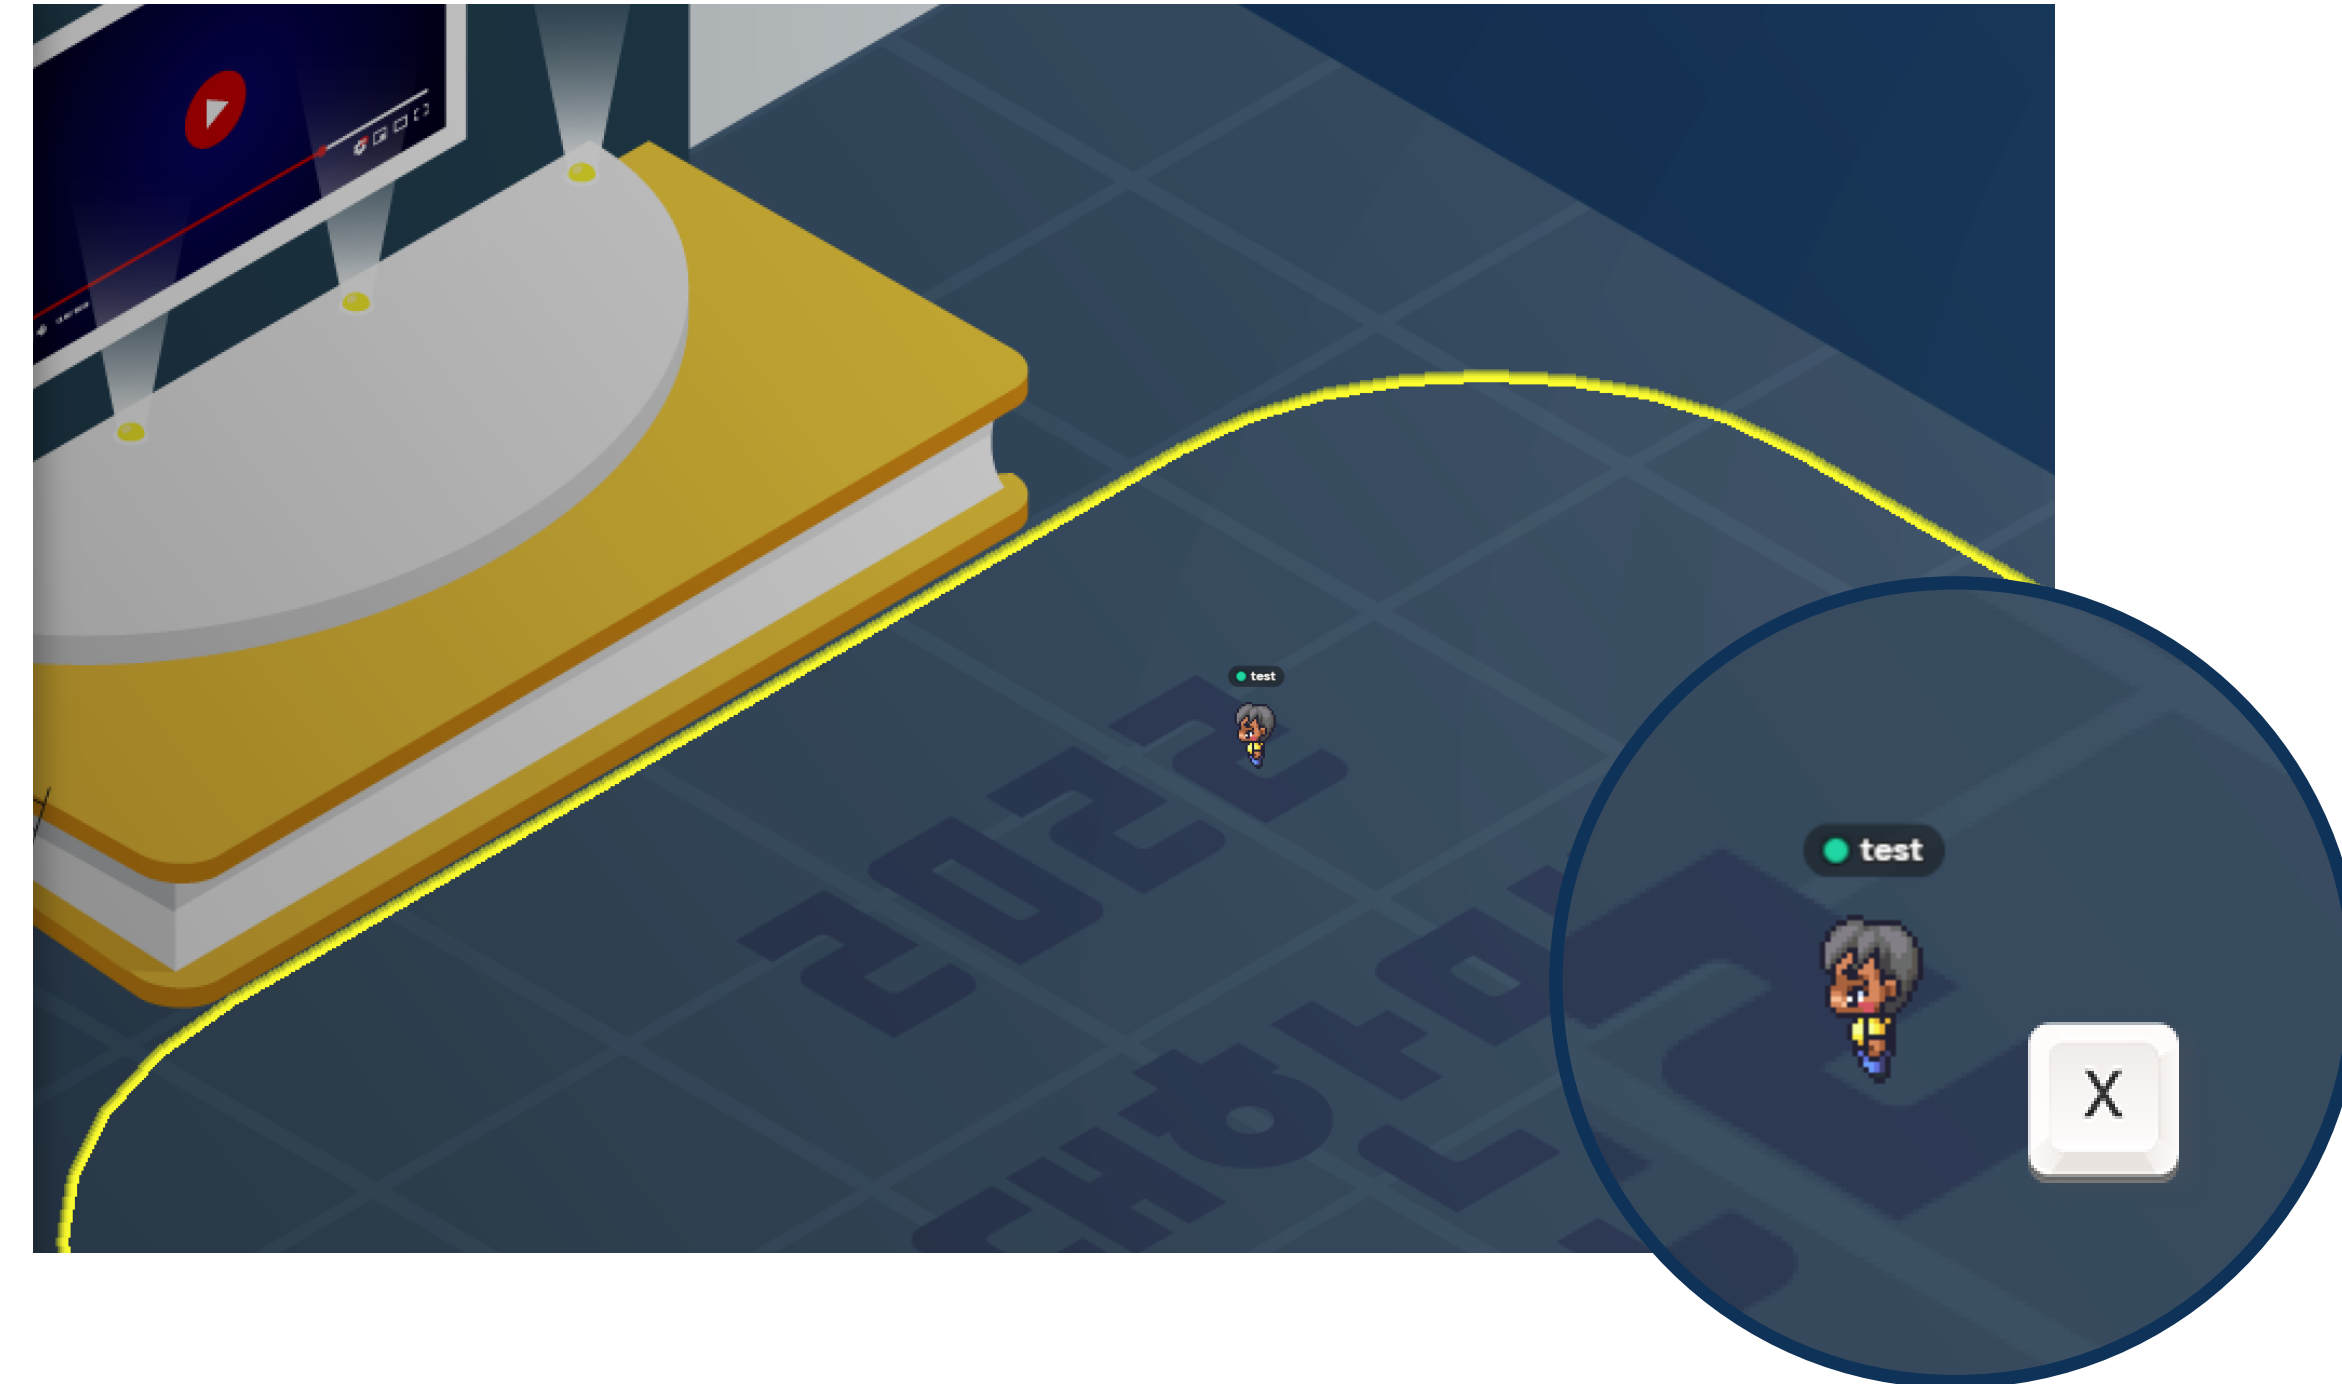

- 피부색, 머리, 옷, 악세사리 등 의상을 설정하고 나만의 캐릭터 꾸미기
- 캐릭터 이름을 입력하고 완료 버튼 누르기

게더타운 이용 가이드 - ① 접속하기

3. 디바이스 설정하기

위에서부터 카메라, 마이크, 스피커 설정하기

4. 설정 완료 후 게더타운 입장

설정 완료 후 게더타운 입장 버튼 눌러 게더타운 입장하기

게더타운 이용 가이드 - ② 이용하기

1. 캐릭터 이동하기

- 키보드 방향키 또는 W,A,S,D 키로 이동하기
- 'G'키로 투명화시켜 캐릭터끼리 통과하기

2. 맵 안으로 입장하기

포털(화살표)을 통해 내부 공간으로 들어가기

게더타운 이용 가이드 - ② 이용하기

3. 맵 밖으로 나가기

출입구[화살표]를 통해 메인 맵으로 나오기

4. 콘텐츠 즐기기

오브젝트 근처에서 'X'키를 눌러 다양한 콘텐츠를 즐기기

게더타운 이용 가이드 - ③ 선포식 시청 방법

1. 메인맵에서 메인무대로 포털로 이동

포털을 통해 메인무대 내부로 입장하기

2. 원하는 좌석에서 X 키 클릭

키보드로 'X'키 누르고 선포식 생중계 시청하기