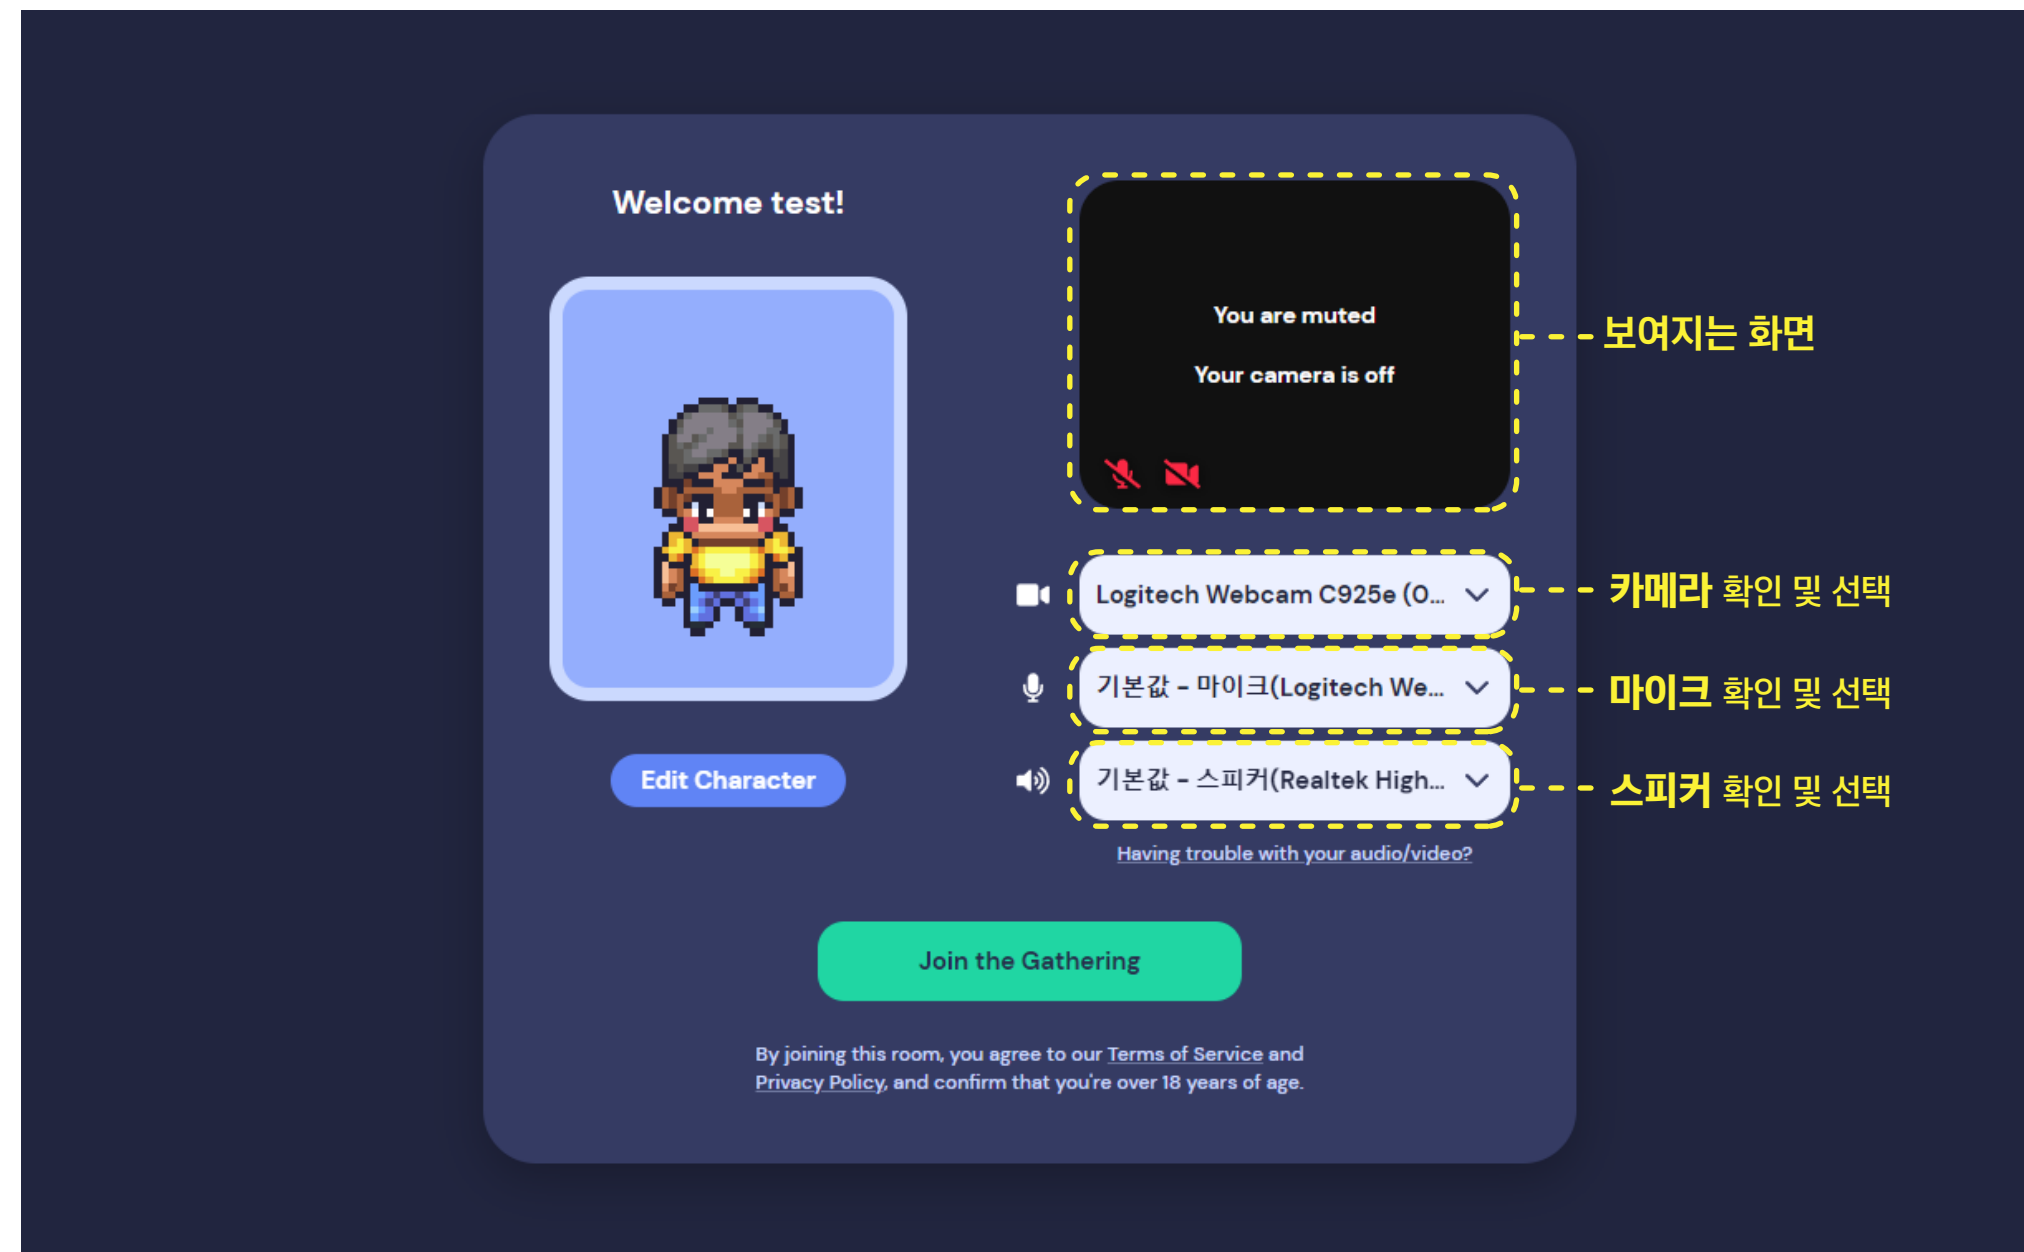

2022 KOREA READING FESTIVAL
대한민국 독서대전 원주

대한민국 독서대전 게더타운 이용 가이드

게더타운 이용 가이드 - ① 접속하기

or

<https://c11.kr/krf2022>

1. QR코드 혹은 공유 링크를 통해 접속

크롬에서 위 URL입력 혹은 QR코드 스캔 후 접속하기

2. 나만의 캐릭터 설정하기

- 피부색, 머리, 옷, 악세사리 등 의상을 설정하고 나만의 캐릭터 꾸미기
- 캐릭터 이름을 입력하고 완료 버튼 누르기

게더타운 이용 가이드 - ① 접속하기

3. 디바이스 설정하기

위에서부터 카메라, 마이크, 스피커 설정하기

4. 설정 완료 후 게더타운 입장

설정 완료 후 게더타운 입장 버튼 눌러 게더타운 입장하기

게더타운 이용 가이드 - ② 이용하기

1. 캐릭터 이동하기

- 키보드 방향키 또는 W,A,S,D 키로 이동하기
- 'G'키로 투명화시켜 캐릭터끼리 통과하기

2. 맵 안으로 입장하기

포털(화살표)을 통해 내부 공간으로 들어가기

게더타운 이용 가이드 - ② 이용하기

3. 맵 밖으로 나가기

출입구[화살표]를 통해 메인 맵으로 나오기

4. 콘텐츠 즐기기

오브젝트 근처에서 'X'키를 눌러 다양한 콘텐츠를 즐기기

게더타운 이용 가이드 - ③ 선포식 시청 방법

1. 메인맵에서 메인무대로 포털로 이동

포털을 통해 메인무대 내부로 입장하기

2. 원하는 좌석에서 X 키 클릭

키보드로 'X'키 누르고 선포식 생중계 시청하기