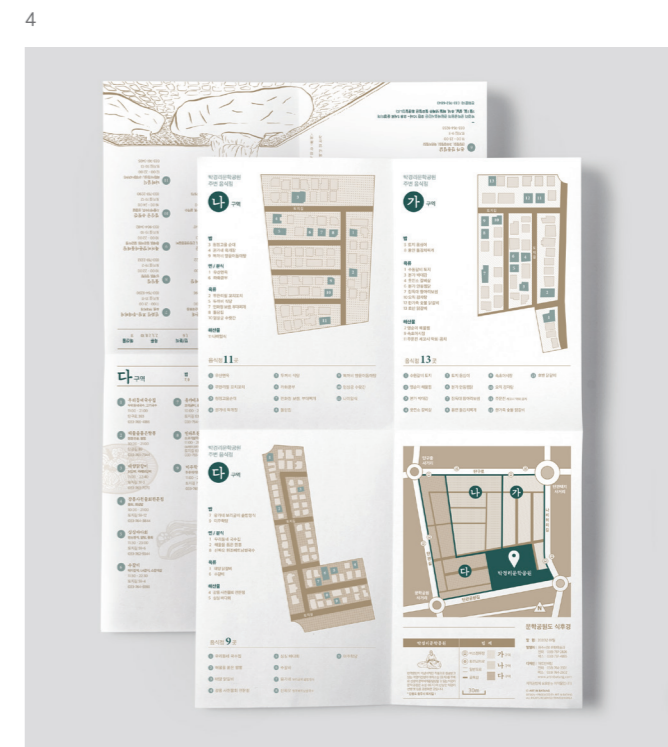

1 여행하기 참 좋은 평창
Client | 평창군청
Work | 관광지도

2 DMZ의 고장 철원
Client | 철원군청
Work | 관광지도

3 강릉 모바일 스탬프투어
Client | 강릉시청
Work | 리플렛

4 문학공원도 식후경
Client | 원주 박경리문학공원
Work | 리플렛

행복과 여유가 만나는 곳, 슬로시티 영월 김삿갓면

Client | 영월군청

Work | 리플렛