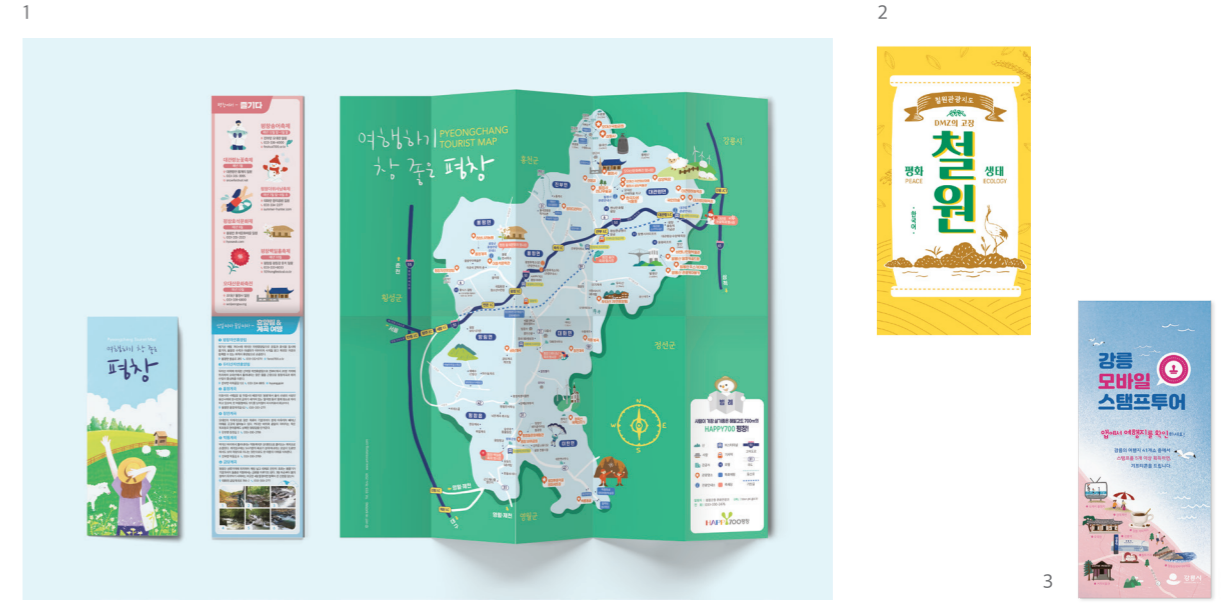

1 여행하기 참 좋은 평창
Client | 평창군청
Work | 관광지도

2 DMZ의 고장 철원
Client | 철원군청
Work | 관광지도

3 강릉 모바일 스탬프투어
Client | 강릉시청
Work | 리플렛

4 문학공원도 식후경
Client | 원주 박경리문학공원
Work | 리플렛

행복과 여유가 만나는 곳, 슬로시티 영월 김삿갓면

Client | 영월군청

Work | 리플렛

Client | 이천시청

Work | 지하철 광고 배너 2종

이천시 대표 걷기 좋은 들레길, '백사 산수유 들레길'
낙수재 폭포를 경유해 아치형으로 우거진 숲길과 영원사로 이어지는
갯나무숲길이 매력적인 곳. 특히 산수유 개화철에는 노랗게 핀 산수유
꽃을 보며 이천의 봄을 만끽할 수 있습니다.

산수유 들레길 약 3월말
길 5월말 1006
거리/시간 5.3km / 1시간 30분
출발 및 끝점 산수유마을입구 - 옥리정 - 낙수재 - 갯나무숲길 - 영원사 - 6월교 - 산수유마을입구

2

중부내륙 힐링여행

Client | 단양군청
Work | 유리컵 세트

중부내륙힐링여행지 소개 "연호초 자연의 품에서 지인들과 마음을 치유하자" **취급상의 주의할 점**

단양 친환경스카이어워크 **중부내륙 힐링여행** (국보 제 68호) **중부내륙 힐링여행**

남한강 길에 유래하는 길목에는 스승의 집과 단양가래가 있다. **중부내륙 힐링여행**은 단양/제천/충주/영월의 자연을 품고 있는 곳이다. **중부내륙 힐링여행**은 단양/제천/충주/영월의 자연을 품고 있는 곳이다. **중부내륙 힐링여행**은 단양/제천/충주/영월의 자연을 품고 있는 곳이다.